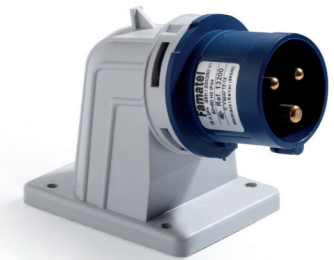

1.1 CONEXIÓN POR TORNILLOS SpeedPro  
SCREW CONNECTION SpeedPro

CLAVIJAS DE PARED ACODADAS 90° / WALL MOUNTED PLUGS 90°

SpeedPRO IP44  
clavija de pared acodada 90° / wall mounted plug 90°

Poles	16A			32A		
	3	4	5	3	4	5
A	66	66	66	90	90	90
B	86	86	86	100	100	100
C	52	52	52	77	77	77
D	61	61	61	85	85	85
E	95	95	95	96	96	96
F	120	120	120	160	160	160
G	56	60	73	73	73	79
Connection type	Conexión por tornillo / Screw terminals					
Wire flexible (mm²)	1 - 2,5			2,5 - 6		
Weight (g)	127	147	167	230	250	273

- Terminales con tornillo
  - Material: PA6/ABS
  - Contactos: Latón
- IP44** a prueba de salpicaduras
- With screw terminals
  - Housing material: PA6/ABS
  - Contacts: Brass
- IP44** Splashproof

3P = 2P + T  
4P = 3P + T  
5P = 3P + T + N

**110V**  
50/60Hz

**230V**  
50/60Hz

**400V**  
50/60Hz

**500V**  
50/60Hz

Amp	Poles	Pack unit	Poles: 3P 4P 5P Hour P: 4h 4h 4h	Poles: 3P 4P 5P Hour P: 6h 9h 9h	Poles: 3P 4P 5P Hour P: 9h 6h 6h	Poles: 3P 4P 5P Hour P: 7h 7h 7h
-----	-------	-----------	-------------------------------------	-------------------------------------	-------------------------------------	-------------------------------------

16	3	4	13150	13250	13354	13454
	4	4	13151	13251	13350	13450
	5	4	13154	13252	13351	13451
32	3	2	13152	13253	13355	13455
	4	2	13153	13254	13352	13452
	5	2	13155	13255	13353	13453

Ref. / Item 13250

SpeedPRO IP67  
clavija de pared acodada 90° / wall mounted plug 90°