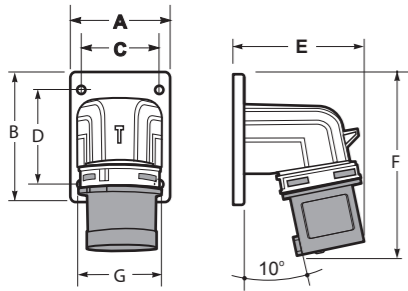

1.1 CONEXIÓN POR TORNILLOS SpeedPro  
SCREW CONNECTION SpeedPro

CLAVIJAS DE PARED ACODADAS 90° / WALL MOUNTED PLUGS 90°

SpeedPRO IP44  
clavija de pared acodada 90° / wall mounted plug 90°

Poles	16A			32A		
	3	4	5	3	4	5
A	66	66	66	90	90	90
B	86	86	86	100	100	100
C	52	52	52	77	77	77
D	61	61	61	85	85	85
E	95	95	95	96	96	96
F	120	120	120	160	160	160
G	56	60	73	73	73	79
Connection type	Conexión por tornillo / Screw terminals					
Wire flexible (mm²)	1 - 2,5			2,5 - 6		
Weight (g)	127	147	167	230	250	273

- Terminales con tornillo
  - Material: PA6/ABS
  - Contactos: Latón
- IP44** a prueba de salpicaduras
- With screw terminals
  - Housing material: PA6/ABS
  - Contacts: Brass
- IP44** Splashproof

3P = 2P + T  
4P = 3P + T  
5P = 3P + T + N

Poles	16A			32A		
	3	4	5	3	4	5
A	66	66	66	90	90	90
B	86	86	86	100	100	100
C	52	52	52	77	77	77
D	61	61	61	85	85	85
E	95	95	95	96	96	96
F	120	120	120	160	160	160
G	70	77	93	93	93	99
Connection type	Conexión por tornillo / Screw terminals					
Wire flexible (mm²)	1 - 2,5			2,5 - 6		
Weight (g)	167	187	207	265	285	307