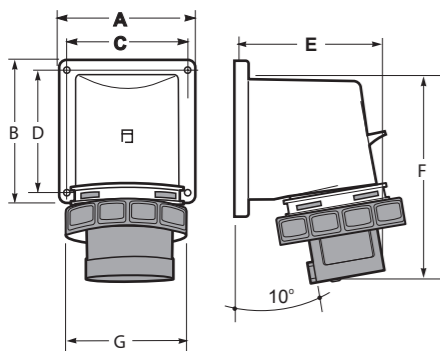

1.1 CONEXIÓN POR TORNILLOS SpeedPro  
SCREW CONNECTION SpeedPro

CLAVIJAS DE PARED ACODADAS 90° / WALL MOUNTED PLUGS 90°

SpeedPRO IP44  
clavija de pared acodada 90° / wall mounted plug 90°

Poles	16A			32A		
	3	4	5	3	4	5
A	66	66	66	90	90	90
B	86	86	86	100	100	100
C	52	52	52	77	77	77
D	61	61	61	85	85	85
E	95	95	95	96	96	96
F	120	120	120	160	160	160
G	56	60	73	73	73	79
Connection type	Conexión por tornillo / Screw terminals					
Wire flexible (mm²)	1 - 2,5			2,5 - 6		
Weight (g)	127	147	167	230	250	273

16	3	4	13150	13250	13354	13454
	4	4	13151	13251	13350	13450
	5	4	13154	13252	13351	13451
32	3	2	13152	13253	13355	13455
	4	2	13153	13254	13352	13452
	5	2	13155	13255	13353	13453

Ref. / Item 13250

SpeedPRO IP67  
clavija de pared acodada 90° / wall mounted plug 90°

Poles	16A			32A		
	3	4	5	3	4	5
A	66	66	66	90	90	90
B	86	86	86	100	100	100
C	52	52	52	77	77	77
D	61	61	61	85	85	85
E	95	95	95	96	96	96
F	120	120	120	160	160	160
G	70	77	93	93	93	99
Connection type	Conexión por tornillo / Screw terminals					
Wire flexible (mm²)	1 - 2,5			2,5 - 6		
Weight (g)	167	187	207	265	285	307